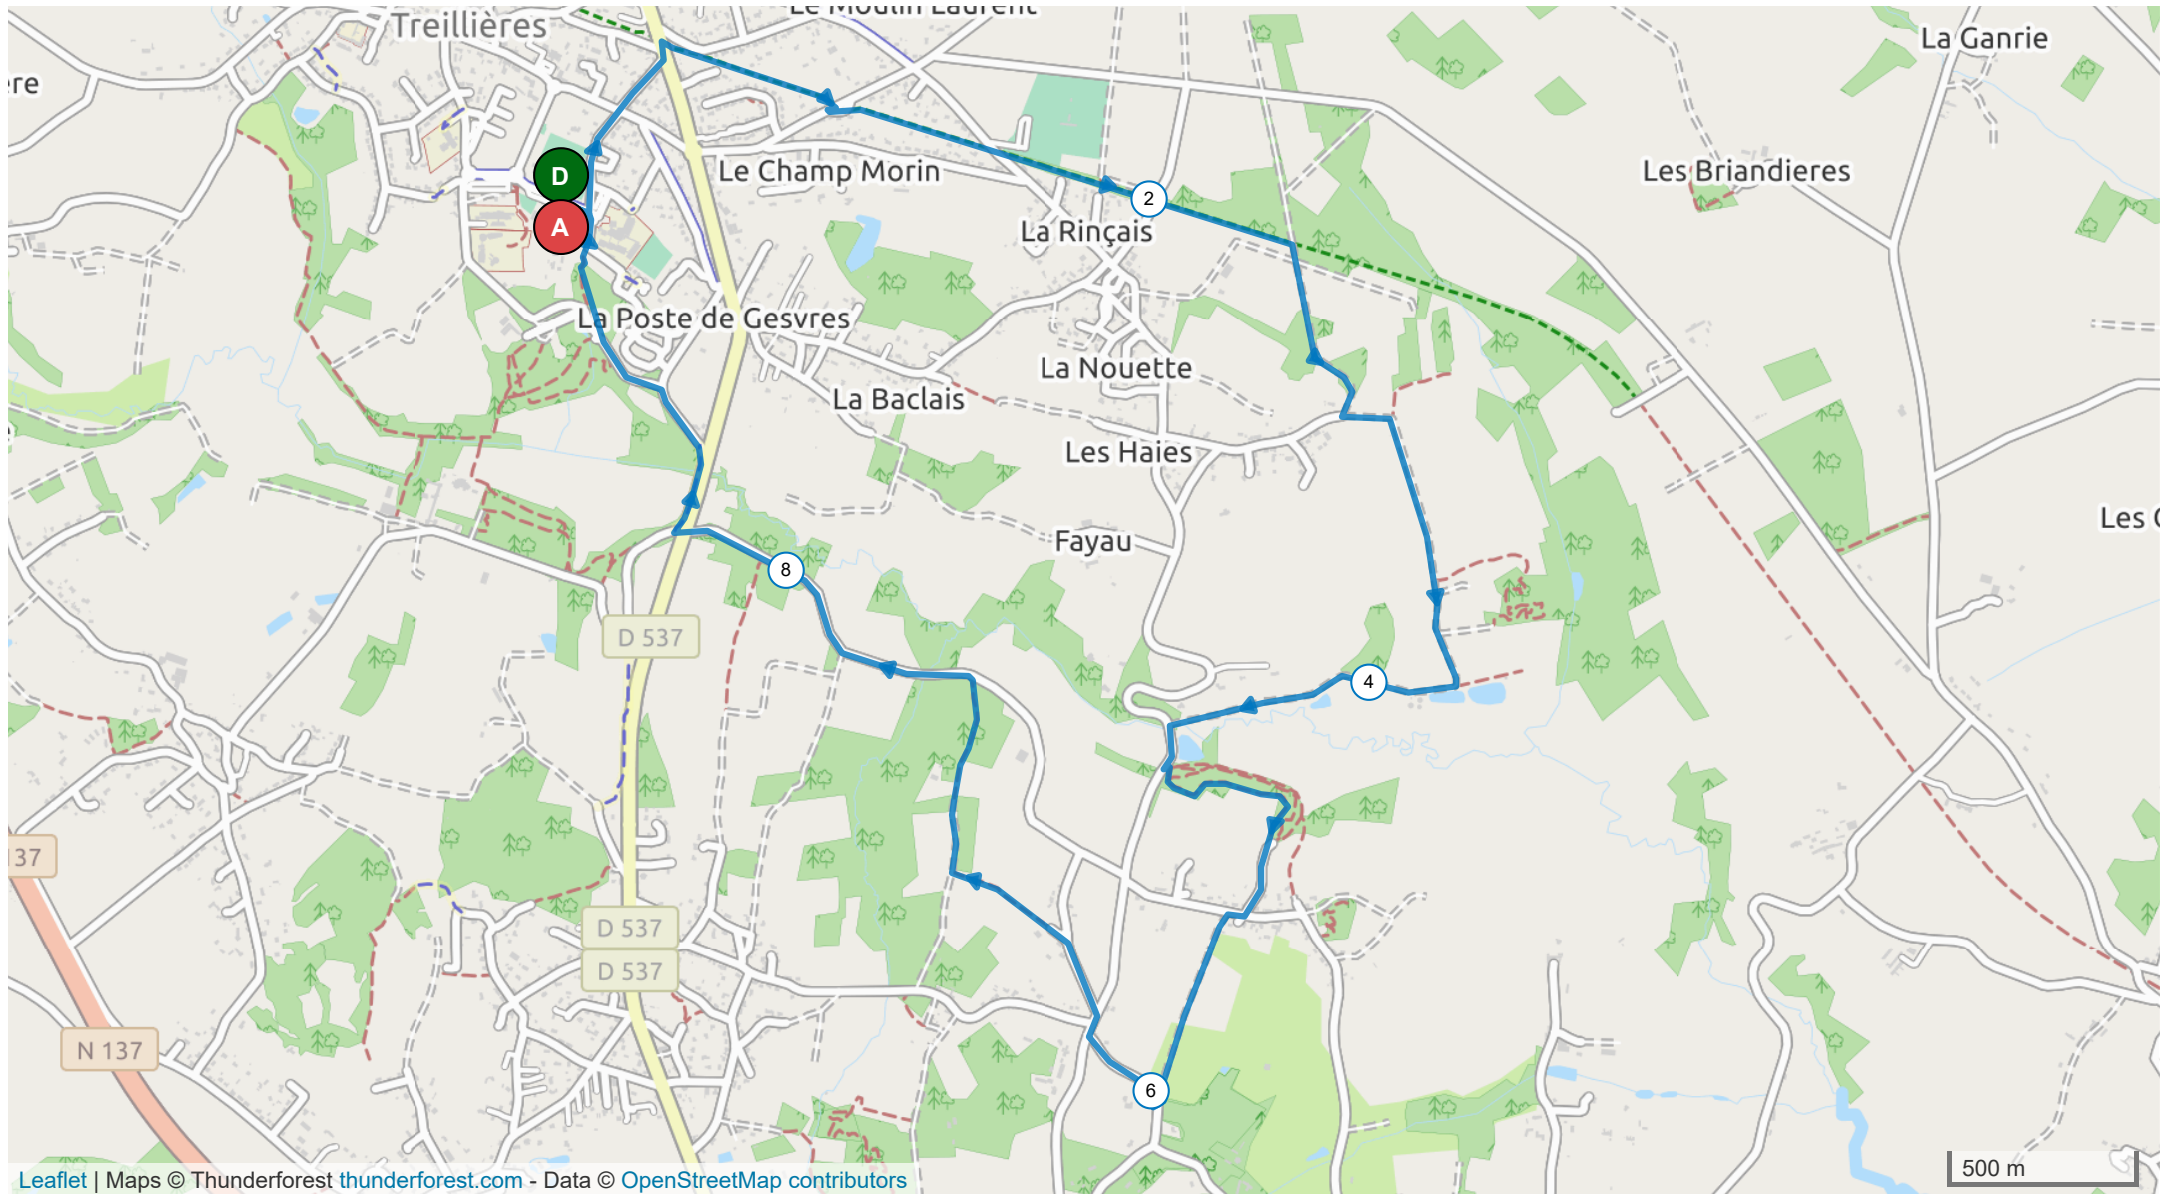

9137825 | Marche nordique | Marche nordique MV 1

Treillières -> Treillières

↳ 9.393 km ↑ 111 m ↓ 111 m ▲ 11 m ▲ 60 m

Leaflet | Maps © Thunderforest thunderforest.com - Data © OpenStreetMap contributors

Le droit de reproduction est strictement réservé à un usage personnel et privé. Lors de la pratique de votre activité, veuillez à respecter les propriétés et chemins privés et vous assurez de la praticabilité du parcours.

© 2019 Openrunner